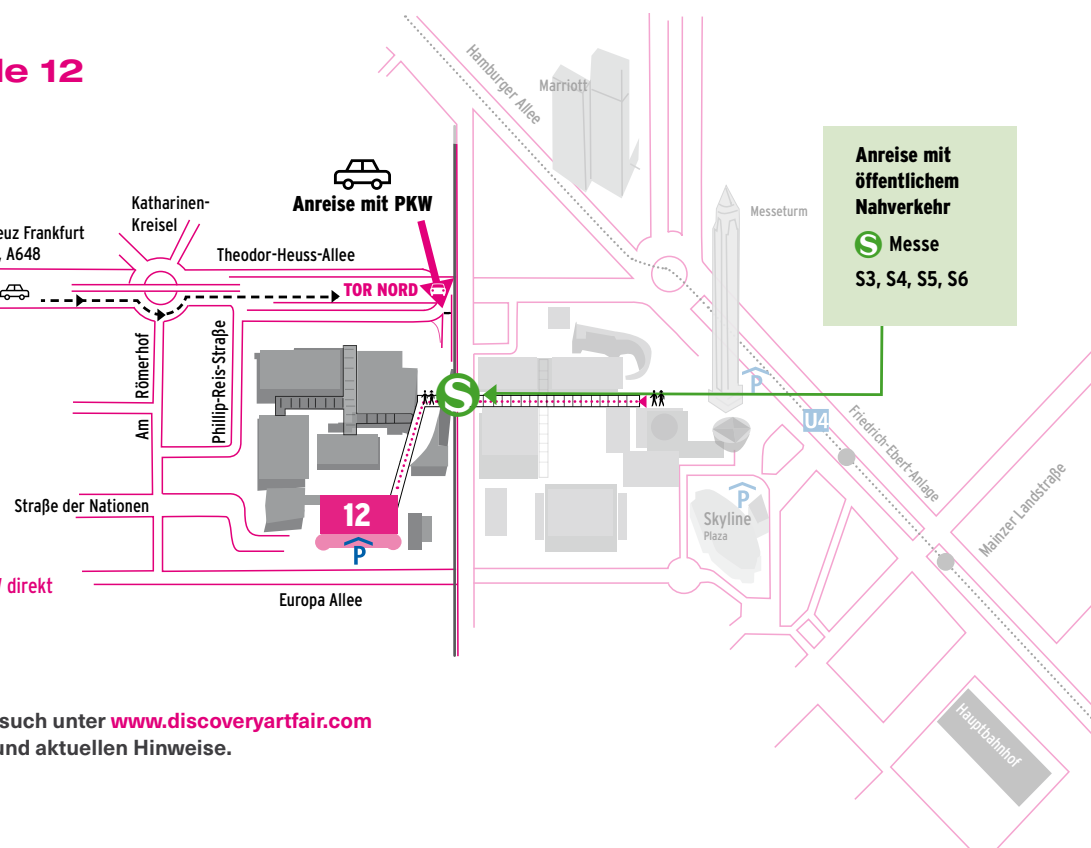

welcome

discovery art fair.

Frankfurt

04-07 nov 2021

Einladung | Invitation

Freier Eintritt für alle Messtage | Free entrance on all days of the fair

First Choice Donnerstag, 04. November 16-22h

05. - 07. Nov | Fr - Sa 11-20h | So 11-18h

Diese Einladung gilt für zwei Personen! This is your free entry ticket for you plus one!

überreicht durch | with compliments

Apfelweingalerie

Bitte drucken, ausfüllen und am Einlass abgeben. | Please print, fill out and hand in at the entrance.

Name

Email*

PLZ/Postcode

* Hiermit stimme ich zu, dass ich Informationen zur Discovery Art Fair per Email erhalte. Es ist jederzeit möglich, sich vom Newsletter abzumelden.
I hereby agree that I receive information about the Discovery Art Fair by email. It is possible to unsubscribe from the newsletter at any time.

Messe Frankfurt Halle 12

Anreise mit dem PKW

Der direkte Weg zur Messe Frankfurt führt über das „Westkreuz Frankfurt“. Ab hier folgen Sie den Hinweisschildern „Messe Frankfurt“ oder „Messe“. Die Schilder führen Sie direkt zu uns. Besitzer eines Navigationssystems geben bitte „Katharinenkreisel“ ein und folgen ab dort der Beschilderung zu Tor Nord.

Anreise mit PKW

Anreise mit
öffentlichem
Nahverkehr

S Messe
S3, S4, S5, S6

Es besteht erstmals die Möglichkeit, mit dem PKW direkt auf dem Messegelände an der Halle 12 zu parken! Das Parken ist kostenpflichtig. (10 Euro pauschal)

Bitte informieren Sie sich vor Ihrem Besuch unter www.discoveryartfair.com über die gültigen Hygiene-Richtlinien und aktuellen Hinweise.